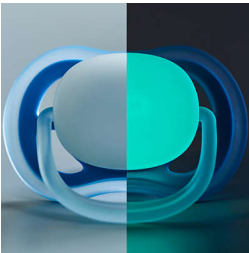

ניתן לחיטוי ואחסון בקופסה אחת נוחה

- בצעו חיטוי תוך 3 דקות לקבלת חיטוי נוח

להרגיע באמצעות האוויר

- אפשרו לעור התינוק לנשום

פטמות משי רכות ונוחות

- הפטמה עשויה מ-100% סיליקון בדרגת מזון
- התפתחות טבעית של הפה
- תחושה טבעית עבור התינוק

עבר בקרת איכות

- תוכנן ויוצר בהולנד

תומך בשגרות שינה

- זוהר בחושך לטווח ארוך

Highlights

אפשרו לעור התינוק לנשום

חורי אוויר גדולים במיוחד מאוררים את העור של תינוקכם ושומרים עליו יבש בזמן ההרגעה.

זוהר בחושך לטווח ארוך

כדי למצוא את ultra air השתמשו בכפתור הזוהר בחושך של המוצץ של תינוקכם במהירות ללא צורך להדליק את האור.

הפטמה עשויה מ-100% סיליקון

ultra soft 1-ultra air אנחנו בוחרים במודע בחומרי סיליקון עבור פטמות שלנו, מאחר שהוא חומר בטוח ונרפה, נמצא בשימוש ultra air נרחב ביישומים רפואיים ואינו מכיל כימיקלים מסוכנים, חומרים ואלרגנים (BPA פעילים אנדוקריניים) למשל.

פטמה אורתודנטית

פטמות הסיליקון הרכות, האורתודנטיות והסימטריות שלנו מיועדות להתפתחות הטבעית של הפה.

תחושה טבעית עבור התינוק

פטמת הסיליקון בעלת המרקם שלנו נועדה לדמות את תחושת השד של האם.

בצעו חיטוי תוך 3 דקות