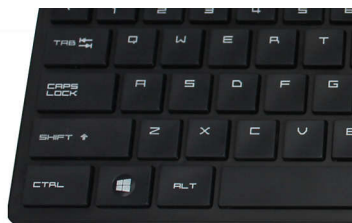

Tastatura dizajnirana za vrhunsku produktivnost

- Poznati raspored za lako kucanje
- Niskoprofilni tasteri za ugodno i tiho kucanje
- Tanki dizajn odlično izgleda na stolu

Priključite i koristite

- Jednostavna plug-and-play žična USB veza

Philips pouzdanost

- Tasteri su izdržljivi i omogućavaju milione klikova

Udobna i precizna kontrola

- Oblik za levoruke/desnoruke dobro leži u desnoj i levoj ruci
- Udobni, ergonomski dizajn miša odlično leži u ruci
- Optičko praćenje visoke rezolucije, za glatku kontrolu

PHILIPS

Važne karakt.

Plug-and-play

Jednostavna plug-and-play žična USB veza

Poznati raspored tastature

Poznati raspored za lako kucanje

Tiho kucanje

Niskoprofilni tasteri za ugodno i tiho kucanje

Tanki dizajn

Tanki dizajn odlično izgleda na stolu

Glatko optičko praćenje

Optičko praćenje visoke rezolucije, za glatku kontrolu

Udoban ergonomski dizajn

Udobni, ergonomski dizajn miša odlično leži u ruci