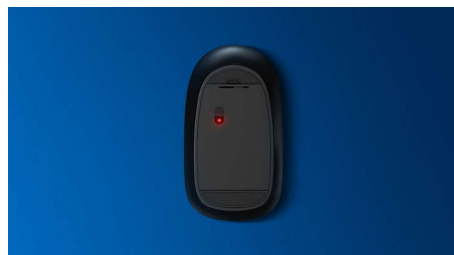

Tastatura dizajnirana za vrhunsku produktivnost

- Poznati raspored za lako kucanje
- Niskoprofilni tasteri za ugodno i tiho kucanje
- Tanki dizajn odlično izgleda na stolu

Priključite i koristite

- Jednostavna plug-and-play žična USB veza

Philips pouzdanost

- Tasteri su izdržljivi i omogućavaju milione klikova

Udobna i precizna kontrola

- Oblik za levoruke/desnoruke dobro leži u desnoj i levoj ruci
- Udobni, ergonomski dizajn miša odlično leži u ruci
- Optičko praćenje visoke rezolucije, za glatku kontrolu

PHILIPS

Važne karakt.

Plug-and-play

Jednostavna plug-and-play žična USB veza

Poznati raspored tastature

Poznati raspored za lako kucanje

Tiho kucanje

Niskoprofilni tasteri za ugodno i tiho kucanje

Tanki dizajn

Tanki dizajn odlično izgleda na stolu

Glatko optičko praćenje

Optičko praćenje visoke rezolucije, za glatku kontrolu

Udoban ergonomski dizajn

Udobni, ergonomski dizajn miša odlično leži u ruci