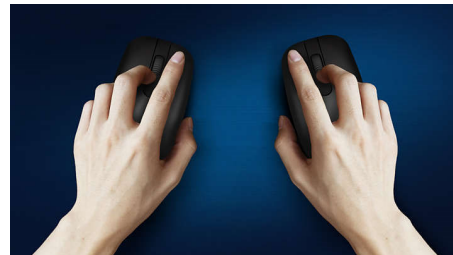

Dizajn miša za levoruke/desnoruke

Oblik za levoruke/desnoruke dobro leži u desnoj i levoj ruci