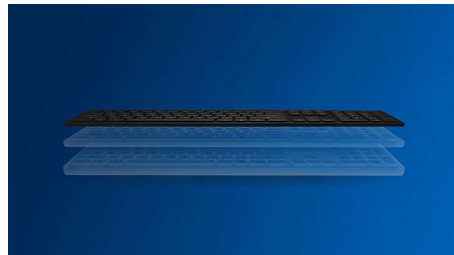

Tanki dizajn

Tanki dizajn odlično izgleda na stolu

Glatko optičko praćenje

Optičko praćenje visoke rezolucije, za glatku kontrolu

Udoban ergonomski dizajn

Udobni, ergonomski dizajn miša odlično leži u ruci