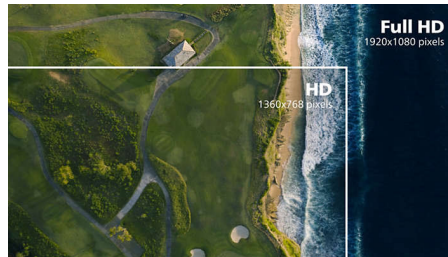

Дисплей Full HD 16:9

Якість зображення має значення. Звичайні дисплеї забезпечують якість, але ви очікуєте більшого. Цей дисплей має вдосконалену роздільну здатність Full HD 1920 x 1080. Підтримка стандарту Full HD дозволяє відтворювати реалістичне зображення з чіткими деталями з високою яскравістю, неймовірною контрастністю та реалістичними кольорами.