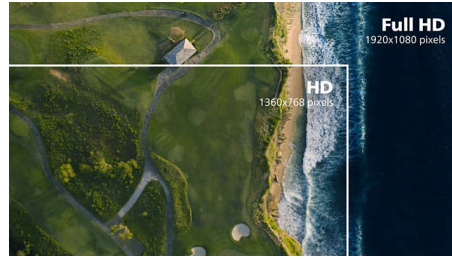

Дисплей Full HD 16:9

Якість зображення має значення. Звичайні дисплеї забезпечують якість, але ви очікуєте більшого. Цей дисплей має вдосконалену роздільну здатність Full HD 1920 x 1080. Підтримка стандарту Full HD дозволяє відтворювати реалістичне зображення з чіткими деталями з високою яскравістю, неймовірною контрастністю та реалістичними кольорами.