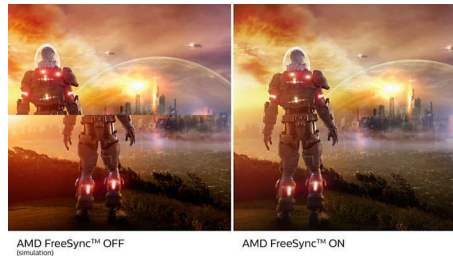

Helt problemfrit spil

Spil bør ikke være et valg mellem usammenhængende gameplay eller ødelagte billeder. Med den nye Philips-skærm behøver det heller ikke at være sådan. Opnå flydende effektivitet uden artefakter ved stort set alle billedhastigheder med AMD FreeSync™-teknologi, nem og hurtig opdatering og ekstremt hurtige svartider.