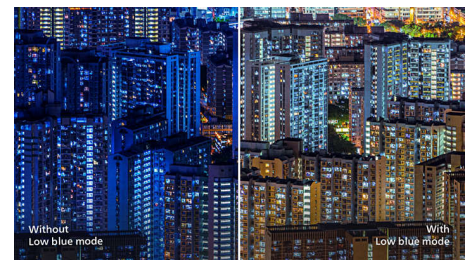

LowBlue-tilstand

Undersøgelser har vist, at ligesom ultraviolette stråler kan forårsage øjenskader, kan også blå lysstråler med kort bølglængde fra LED-displays forårsage øjenskader og påvirke synet over tid. Philips LowBlue-tilstanden anvender en smart softwareteknologi til at reducere skadeligt blåt kortbølget lys.