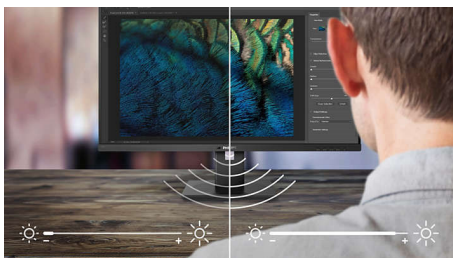

PowerSensor

PowerSensor 是一种内置的“人体感应器”, 能够通过传输和接收无害的红外信号

来确定用户是否就位, 并在用户离开电脑时自动降低显示器的亮度, 从而能够节省高达 80% 的能源成本并延长显示器的使用寿命

网络摄像头

内嵌的网络摄像头和麦克风可使您与同事及客户进行视频和通话。这种简单的解决方案有助于您的合作与分享, 并能为您节省宝贵的时间和与旅行相关的费用。