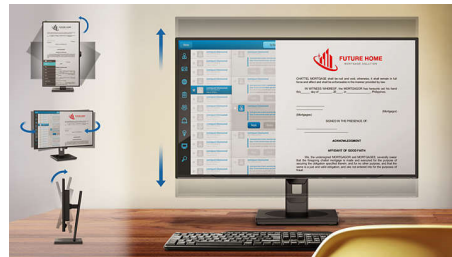

PowerSensor

PowerSensor 是一种内置的“人体感应器”, 能够通过传输和接收无害的红外信号

来确定用户是否就位, 并在用户离开电脑时自动降低显示器的亮度, 从而能够节省高达 80% 的能源成本并延长显示器的使用寿命

网络摄像头

内嵌的网络摄像头和麦克风可使您与同事及客户进行视频和通话。这种简单的解决方案有助于您的合作与分享, 并能为您节省宝贵的时间和与旅行相关的费用。

多视窗技术

飞利浦多视窗超高分辨率显示屏能够为您带来互联世界的非凡体验。多视窗可同时启用有源双连接和查看, 这样您就可以同时在多个设备上 (如 PC 和笔记本电脑) 处理复杂的多任务。

SmartConnect

为保证大量连接, 这些飞利浦显示屏配备有多连接, 如双通道 DVI、Display Port 接口、通用 HDMI 接口, 可使您享受高分辨率、无压缩视频和音频内容。USB 3.0 选项确保您拥有超高速数据传输, 同时享有全球连接。无论您使用什么资源, 您都可以放心, 本款飞利浦显示屏一定会确保您的投资快速得到回报!

SmartErgoBase

SmartErgoBase 是一款彰显人体工程学带来的观赏舒适感并且具有线缆管理装置的显示器底座。底座可以旋转、倾斜和转动到各种角度, 以确保最大的舒适度。高度可调节的支架保证了最佳的观看高度, 减少了长时间工作带来的身体压力, 线缆管理装置改善了因线缆过多而导致的零乱情况, 还您一片整洁、专业的工作空间。