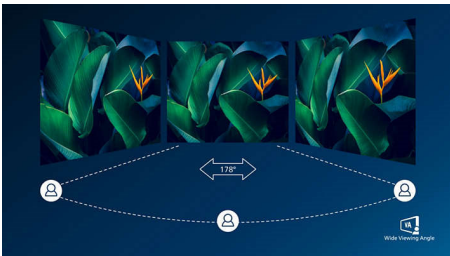

VA zaslon

VA LED zasloni tvrtke Philips koriste naprednu tehnologiju okomitog poravnjenja u više domena zahvaljujući kojoj postižu izuzetno visoke omjere statičkog kontrasta, što rezultira iznimno živopisnim slikama jarkih boja. Standardne uredske aplikacije prikazuju bez poteškoća, a naročito su pogodni za fotografije, pretraživanja interneta, filmove, igre i zahtjevnu grafičku obradu. Zahvaljujući optimiziranoj tehnologiji za upravljanje pikselima, osiguravaju izuzetno širok kut gledanja od 178/178 stupnjeva, što rezultira čistom slikom.