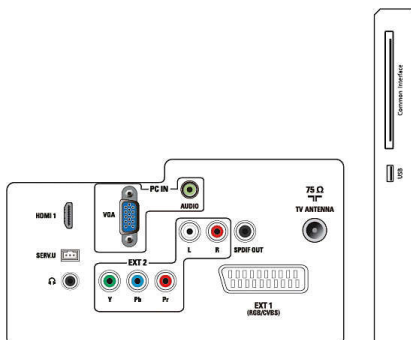

Lyd

- Utgangseffekt (RMS): 3 W x 2

- Lydforbedring: Incredible Surround, Smart Sound
- Lydsystem: Mono, Stereo, Nicam-stereo

Stativ

- Vippe: 0/+15 grader

Drift

- Strømnett: 100–240 V, 50–60 Hz
- Av-modus: 0,3 W (typ.)
- På-modus: 25,6 W (typ.) / 34 W (maks.)
- Standby-modus: 0,3 W (typ.)
- Omgivelsestemperatur: 5 °C til 40 °C

Støttet skjermopløsning

- Datamaskinformater: Optimal 1920 x 1080, 60 Hz
- Videoformater: 480i, 60 Hz, 480p, 60 Hz, 576i, 50 Hz, 576p, 50 Hz, 720p, 50, 60 Hz, 1080i, 50, 60 Hz, 1080p 24, 50, 60 Hz

Mål

- Produkt med stativ (mm): 529 x 384 x 174 millimeter
- Emballasje i mm (B x H x D): 567 x 446 x 116 millimeter
- Produkt uten stativ (mm): 529 x 345 x 38 millimeter

Vekt

- Produkt med emballasje (kg): 4,37 kg
- Produkt med stativ (kg): 3,24 kg
- Produkt uten stativ (kg): 3,0 kg

Tuner/mottak/overføring

- Antenneinngang: 75 ohm koaksial (IEC75)
- Tunerbånd: Hyperbånd, S-kanal, UHF, VHF
- TV-system: PAL I, PAL B/G, PAL D/K, SECAM B/G, SECAM D/K, SECAM L/L'
- Videoavspilling: NTSC, PAL, SECAM
- Tunervisning: PLL
- Digital-TV: DVB-C, DVB-T
- MPEG-2, MPEG-4-støtte
- CI/CI+: ja (brenn CI+ nøkkel i sett)
- MHEG-5 v1.06

Tilbehør

- Vedlagt tilbehør: Nettledning, Fjernkontroll (med batteri), Hurtigstartveiledning, Brukerhåndbok, VGA-kabel

Utgivelsesdato
2024-03-22

Versjon: 1.0.1

EAN: 87 12581 65800 7

© 2024 Koninklijke Philips N.V.
Alle rettigheter forbeholdt.

Spesifikasjonene kan endres uten varsel. Varemerker tilhører Koninklijke Philips N.V. eller deres respektive eiere.

www.philips.com