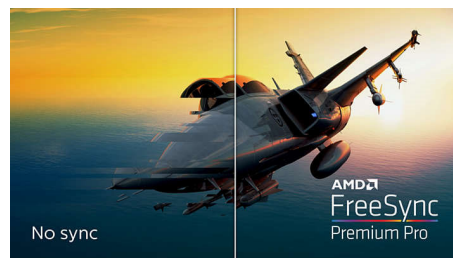

AMD FreeSync™ Premium Pro

Игрите не трябва да бъдат избор между накъсан геймплей и насечени кадри. AMD FreeSync™ Premium Pro предоставя истинско изживяване при игра в HDR: комбинация между гладко играене при максимална производителност и невероятни визуални ефекти с високодинамичен обхват, докато се поддържа ниско забавяне.