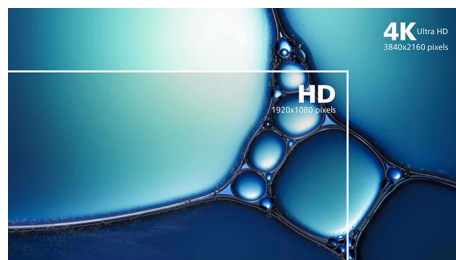

Разделителна способност UltraClear 4K UHD

Тези дисплеи Philips използват високоефективни панели, за да осигурят изображения с разделителна способност UltraClear, 4K UHD (3840 x 2160). Независимо дали сте вискателен професионалист, който се нуждае от

558M1RY/00

изключително детайлни изображения за CAD решения, използвайте 3D графични приложения, или сте финансов гений, който работи над огромни електронни таблици, дисплеите Philips ще вдъхнат живот на изображенията и графиките ви.