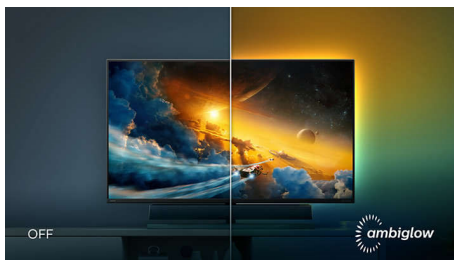

Дисплей 4K HDR с Ambiglow
Momentum 55" (139,7 см), 3840 x 2160 (4K UHD)

Акценти

Звук от Bowers & Wilkins

Шест режима на звук за оптимизиране на игрането на игри, гледането или слушането. Спорт и състезания: Създайте реалистично изживяване сякаш сте в действието, когато се наслаждавате на спортни или състезателни игри. RPG и приключения: Потопете се в просторен и създаващ атмосфера звук. Стреляне и екшън: Насладете се на мощен, въздействащ звук за максимални силни усещания и реализъм. Гледане на филм: Подобряване на музиката към филма за потапящо, кинематографско изживяване при слушане. Музика: Истински звук от Bowers & Wilkins предоставя производителността, която е искал артистът. Лични: Получете достъп до менюто на еквайзера, за да регулирате звука по вашите специфични изисквания.

Плат на високоговорителя Kvadrat

Толкова перфектен звук трябва да се чува без препятствия. Тонколоната SoundBar на този дисплей на Philips е покрита с висококачествен плат, създаден от производителя от висок клас Kvadrat. Този красив вълнообразен материал е акустично прозрачен, позволявайки на всеки искрящ детайл да се излива свободно от високоговорителя в стаята.

Технология Ambiglow

Ambiglow придава ново измерение на зрително изживяване. Иновативната технология Ambiglow подобрява качеството на съдържанието на екрана, като създава ореол от светлина от монитора. Бързият процесор анализира входящото визуално съдържание и постоянно адаптира цвета и яркостта на излъчваната светлина, за

да съответства на изображението. Особено подходящ за гледане на филми, спорт или игри – Philips Ambiglow ви предлага уникално и поглъщащо зрително изживяване.