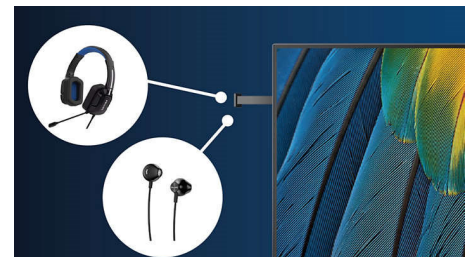

DisplayPort-uitgang

Met de DisplayPort-uitgang kunt u meerdere beeldschermen met hoge resolutie met slechts één kabel vanaf uw eerste beeldscherm aansluiten op de PC. Dankzij de mogelijkheid om meerdere beeldschermen in een ringnetwerk op te nemen, kunt u een geordend bureaublad creëren zonder overal te veel bedrading.

MultiClient Integrated KVM

Met de MultiClient Integrated KVM-switch kunt u twee afzonderlijke PC's met een

monitor, toetsenbord en muis bedienen. Met een handige knop kunt u snel schakelen tussen bronnen. Erg handig voor set-ups waarvoor Dual PC nodig is of één grote monitor om twee verschillende PC's op te tonen.

Oortelefoonhaak

Het unieke ontwerp van de koptelefoonhaak aan de zijkant van de Philips-monitor zorgt voor een opgeruimd bureau met weinig afleidende kabels. Berg uw koptelefoon heel eenvoudig op met alle benodigde accessoires binnen handbereik.