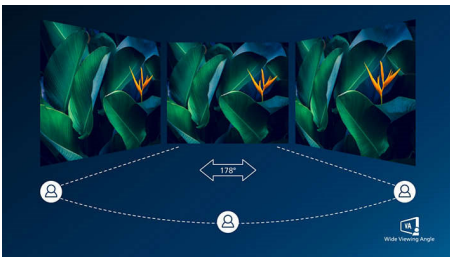

Display VA

Il display LED VA di Philips impiega una tecnologia di allineamento verticale multi-dominio che offre un fattore di contrasto statico elevatissimo per immagini vivaci e brillanti. Il display gestisce le applicazioni standard da ufficio con la massima semplicità ed è ideale per la visualizzazione di foto, la navigazione in Internet, la riproduzione di film

e giochi e le applicazioni grafiche più complesse. La tecnologia di gestione ottimizzata dei pixel offre un angolo visuale estremamente ampio di 178/178 gradi, per immagini estremamente nitide.