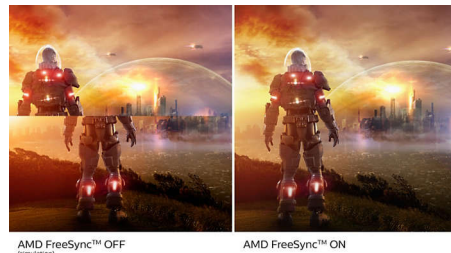

Gioco incredibilmente fluido

Il gioco non dovrebbe essere una scelta tra grafica incostante o fotogrammi interrotti. Con il nuovo monitor Philips non sarà così. Otterrai prestazioni fluide e senza artefatti con quasi tutte le frequenze di fotogrammi e tempi di refresh e di risposta ultrarapidi, grazie alla tecnologia AMD FreeSync™.