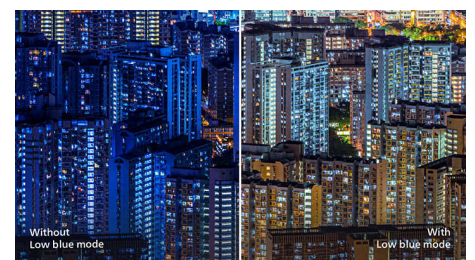

LowBlue Mode

Studi dimostrano che proprio come i raggi ultravioletti possono danneggiare gli occhi, con il passare del tempo i raggi della luce blu dei display LED possono causare problemi agli occhi e alla vista. Sviluppate per il benessere, le impostazioni di Philips LowBlue Mode utilizzano una tecnologia software intelligente per ridurre i raggi dannosi della luce blu.