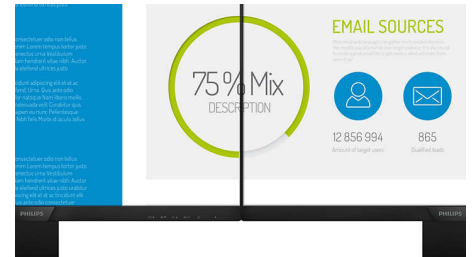

Cornice ultra sottile

I nuovi display Philips includono cornici ultra sottili per distrazioni minime e massima superficie di visione. Ideali per configurazioni con display multipli o affiancati come nei giochi, nelle applicazioni di grafica e professionali, questi display con cornice ultra sottile danno la sensazione di usare un solo, grande display.