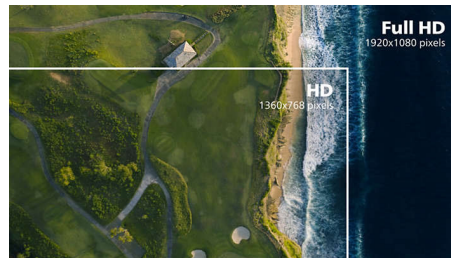

Display 16:9 Full HD

La qualità dell'immagine conta. I display normali offrono una buona qualità ma non è sufficiente. Questo display è dotato di risoluzione Full HD ottimizzata 1920 x 1080. Il Full HD offre un dettaglio nitido combinato con elevata luminosità, incredibile contrasto, massima nitidezza del movimento e dei colori per immagini realistiche.