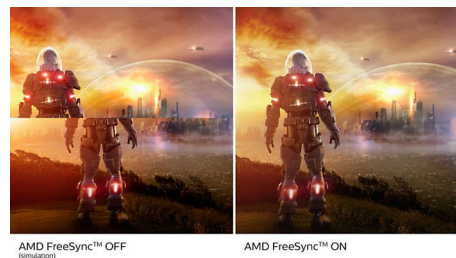

Ултраплавен геймплей

Играенето не трябва да бъде избор между накъсан геймплей и разбити кадри. С новите монитори Philips не се налага. Насладете се на плавна производителност без артефакти при всякаква кадрова честота с технологията AMD FreeSync™, плавното бързо обновяване и ултрабързото време за реакция.

Zero Bezel

Ultra Wide Color

HDR

AMD FreeSync

Wide Viewing Angle

LowBlue Mode

Quad HD

UltraSlim

Multiview