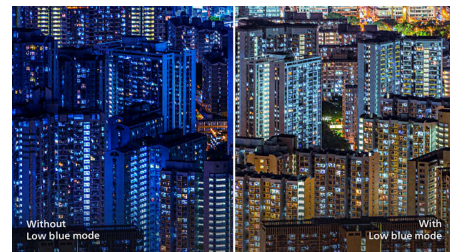

Режим LowBlue

Исследования показали, что, как и УФ-лучи, коротковолновый синий свет светодиодных дисплеев может негативно воздействовать на глаза, в результате чего со временем зрение может ухудшиться. Режим Philips LowBlue использует интеллектуальную технологию для уменьшения длины волны вредного синего света, что позволяет поддерживать хорошее самочувствие.