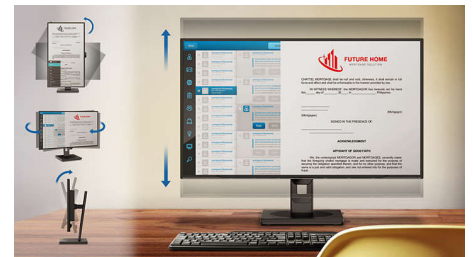

## SmartErgoBase

SmartErgoBase je podstavec monitora, ktorý poskytuje pohodlie ergonomického displeja aj praktické usporiadanie káblov. Môžete ho sklopit', naklonit' a otočit' do rozličných uhlov na zabezpečenie maximálneho pohodlia. Výškovonastaviteľný stojan zaručuje optimálnu úroveň sledovania, čím znižuje fyzickú námahu pri celodennej práci, zatiaľ čo usporiadanie káblov vám pomôže vyhnúť sa zamotaným káblom a udržať pracovné miesto úhľadné a profesionálne.