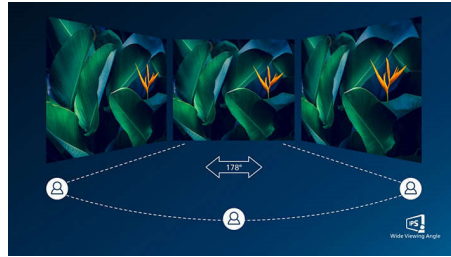

Technológia IPS

Displeje IPS využívajú pokročilú technológiu, ktorá poskytuje výnimočne široké zorné uhly 178/178 stupňov, takže displej je možné sledovať z prakticky ľubovoľného uhla – dokonca aj v režime otočenia o 90 stupňov! Na rozdiel od štandardných panelov TN prinášajú displeje IPS mimoriadne svieži obraz so živými farbami, takže sú ideálne nielen na fotografie, filmy a prehľadávanie webu, ale aj na profesionálne aplikácie, ktoré po celú dobu vyžadujú presnosť farieb a konzistentný jas.