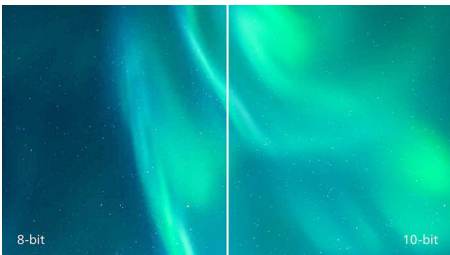

## 10-bitové farby

10-bitové zobrazenie prináša bohatú hĺbku farieb s 1,074 miliardy farieb a 12-bitovým interným spracovaním, výsledkom čoho je plynulé a prirodzené farebné podanie bez farebných odstupov alebo pruhov.