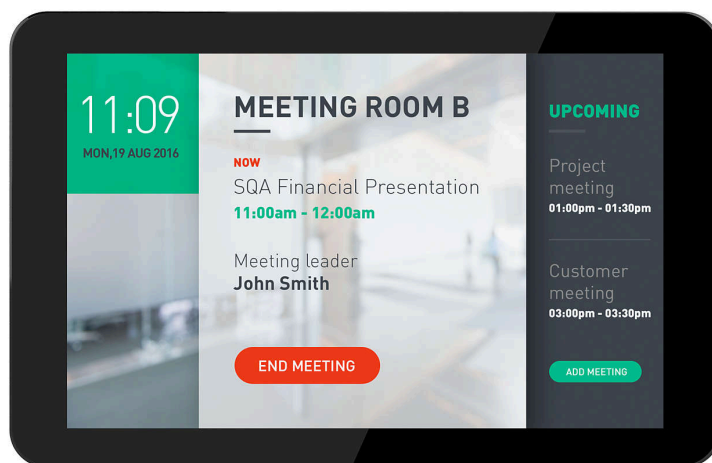

PHILIPS

Dotykový displej
Multi-Touch

Signage Solutions

10" (25,4 cm)

So systémom Android

Multidotykový

10BDL4551T

Ohromný vplyv

Malý viacdotykový displej Multi-Touch.

Od upozorňovania na obsah regálov po navigáciu – tento mimoriadne zreteľný dotykový displej Multi-Touch je ideálny v prípadoch, keď priestoru nie je nazvyš. Toto univerzálne všestranné riešenie umožňuje jednoduchú správu obsahu na diaľku. Napájanie prostredníctvom siete Ethernet zaisťuje jeho flexibilné umiestnenie

Všestranné systémové riešenie

- Interná pamäť. Nahrávajte obsah na okamžité prehrávanie
- Plochá obrazovka bez rámu s jednoduchým čistením
- Flexibilná inštalácia: na výšku, na šírku aj na stôl
- Aplikácia TeamViewer Host. Diaľkové ovládanie a zdieľanie obrazovky

Jednoduché nastavenie. Absolútna kontrola.

- Prevádzkujte, monitorujte a udržiavajte pomocou platformy CMND & Control
- CMND & Create. Vyvíjajte a spúšťajte svoj vlastný obsah
- CMND & Deploy. Inštalujte a spúšťajte aplikácie na diaľku
- Jednoduchá inštalácia s technológiou PoE+

Skvelý obraz. Dotykový displej s výbornou odozvou.

- Ostrý kontrast. Výborná čitateľnosť
- Displej s ovládaním Multi-Touch pre 5 bodov a pripojením Plug-and-play
- Zabudovaná kamera a reproduktory
- Procesor Android SoC. Natívne a webové aplikácie