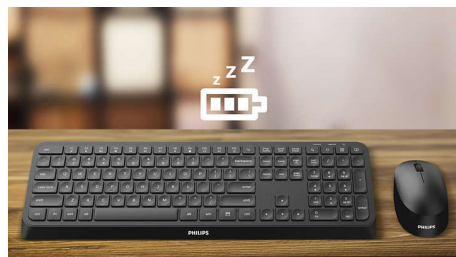

Économie d'énergie intelligente

La fonction Économie d'énergie intelligente bascule la souris en mode Veille pour économiser de l'énergie lorsqu'elle est inactive.