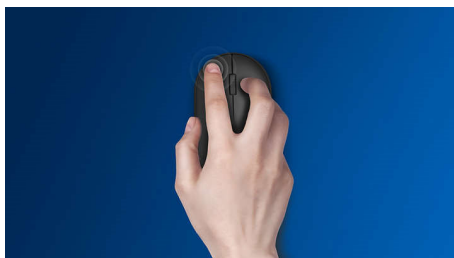

Points forts

Des boutons qui résistent à des millions de clics

Des boutons qui résistent à des millions de clics, pour une excellente durabilité