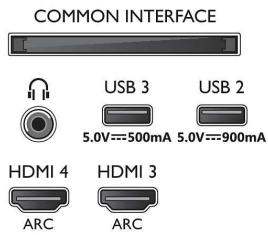

Tekniset tiedot

Ambilight

- Ambilight-ominaisuudet: Ambilight+hue vakiovarusteena, Ambilight Music, Pelitila, Mukautuu seinän väriin, Lounge-tila, AmbiWakeUp, AmbiSleep, Philipsin langattomat kodin kaiuttimet, Ambilight Aurora, Ambilight-käynnistysanimaatio
- Ambilight-versio: Uusi sukupolvi, neljällä sivulla

Kuva/näyttö

- Ruudun halkaisija (cm): 189 cm
- Näyttö: 4K Ultra HD LED

- Näytön resoluutio: 3 840 x 2 160
- Natiivivirkistystaajuus: 120 Hz
- Kuvatekniikka: P5 AI Perfect -kuvajärjestelmä
- Kuvanparannus: Wide Color Gamut 95 % DCI/P3, Dolby Vision, Perfect Natural Motion, Micro Dimming Premium, A.I. PQ-tila, CalMAN-valmius, HDR10+, IMAX Enhanced -tila, Ohjaajatila
- Ruudun halkaisija (tuuma): 75 tuumaa

Näytön tulotarkkuus

- Tarkkuus – virkistystaajuus: 576p – 50 Hz,

640x480 – 60 Hz, 720p – 50 Hz, 60 Hz, 1920x1080p – 24 Hz, 25 Hz, 30 Hz, 50 Hz, , 60 Hz, 100 Hz, 120 Hz., 2560x1440 – 60 Hz, 120 Hz, 3840x2160p – 24 Hz, 25 Hz, 30 Hz, 50 Hz, , 60 Hz, 100 Hz, 120 Hz.

Viritin/vastaanotto/signaalinsiirto

- Digitaalitelevisio: DVB-T/T2/T2-HD/C/S/S2
- TV-ohjelmaopas*: 8 päivän elektroninen ohjelmaopas
- Signaaliivoimakkuuden ilmainen

Connections

Side