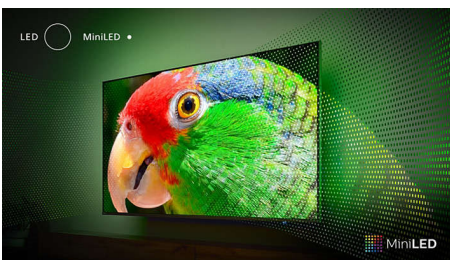

MiniLED TV

Philipsin MiniLED-TV tukee kaikkia yleisimpiä HDR-muotoja ja tuottaa vaikuttavan suuren näytön kuvan, syvät mustat sävyt ja todentuntuiset värit. Satoja älykkäitä taustavalovyöhykkeitä voi himmentää tai

kirkastaa erikseen, jotta kontrasti on tarkka ja syvyys tuntuu aidolta.