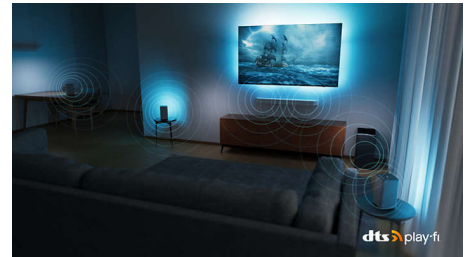

DTS Play-Fi-kompatibel

Med Philips' trådløse hjemmesystem drevet av DTS Play-Fi kan du koble til kompatible trådløse høyttalere rundt om i hjemmet på få sekunder. Lytt til filmen på kjøkkenet mens du tar deg en matbit. Spill av musikk hvor som helst. Hold følge med på kommentarene fra de viktige kampene hvis du må forlate rommet.