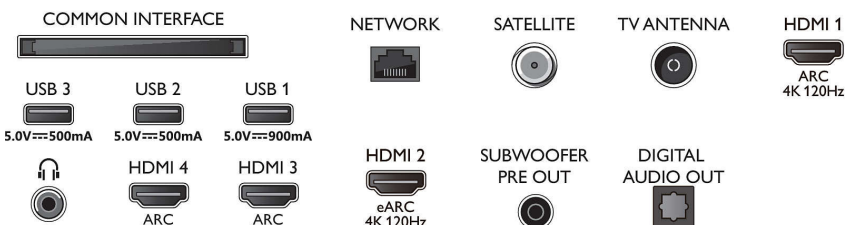

Mål

- Bredde, apparat: 1722,7 millimeter
- Høyde, apparat: 990,7 millimeter
- Dybde, apparat: 78,6 millimeter
- Produktvekt: 36,0 kg
- Bredde, apparat (med stativ): 1722,7 millimeter
- Høyde, apparat (med stativ): 1082,1 millimeter
- Dybde, apparat (med stativ): 324,1 millimeter
- Produktvekt (+stativ): 45,1 kg
- Eskebredde: 2000,0 millimeter
- Eskehøyde: 1232,0 millimeter
- Eske dybde: 200,0 millimeter
- Vekt, inkl. emballasje: 55,6 kg
- Bredde, stativ: 1082,4 millimeter
- Høyde, stativ: 98,4 millimeter
- Dybde, stativ: 324,1 millimeter
- Veggfeste-kompatibel: 400 x 300 mm
- Dybde, apparat (veggmontert): 168,0 millimeter
- Høyde, apparat (veggmontert): 1155,0 millimeter
- Bredde, apparat (veggmontert): 1722,7 millimeter

Connections

Side

Bottom

Utgivelsesdato
2023-07-22

Versjon: 9.9.2

EAN: 87 18863 03468 2

© 2023 Koninklijke Philips N.V.
Alle rettigheter forbeholdt.

Spesifikasjonene kan endres uten varsel. Varemerker tilhører Koninklijke Philips N.V. eller deres respektive eiere.