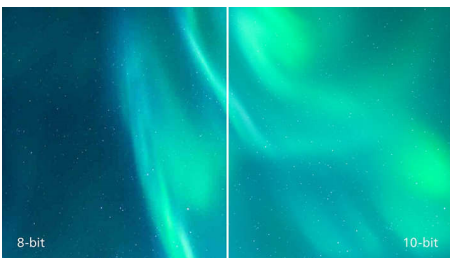

PHILIPS

4K Ultra HD -LCD-näyttö
E Line 28" (71,1 cm), 3840 x 2160 (4K UHD)

Kohokohdat

UltraClear 4K UHD -resoluutio

Philips-näytöt näyttävät tehokkaiden näyttöpaneelin ja UltraClear 4K UHD -tekniikan ansiosta entistä terävämpiä 3840 x 2160 -kokoisia kuvia. Philips-näytöt saavat kuvat ja grafiikan heräämään eloon. Saat terävät kuvat käyttösi vaativissakin ammattisovelluksissa, kuten CAD-ratkaisuissa, 3D-grafiikkaohjelmissa ja monimutkaisissa laskentatuloissa.

Ultra Wide-Color -tekniikka

Ultra Wide-Color -tekniikka tuottaa laajemman värintoistoalueen ja tekee kuvasta vaikuttavamman. Ultra Wide-Color -tekniikan laajempi värialue tekee vihreän sävyistä luonnollisempia, punaisista eloisampia ja sinisistä syvempiä. Ultra Wide-Color -tekniikka herättää viihteen, valokuvien ja jopa työsi värit eloon.

1,07 miljardia väriä

Tämä näyttö tuottaa erinomaisen värin syvyyden 1,07 miljardilla värillä, ja tasaiset sävyt, jotta kuva on aina tasainen, tarkka ja

eloisa. Nauti terävästä ja todentuntuisesta kuvasta, käyttipä näyttöä pelaamiseen, videoiden katseluun tai tarkkaan värien käsittelyyn kuvankäsittelysovelluksilla.