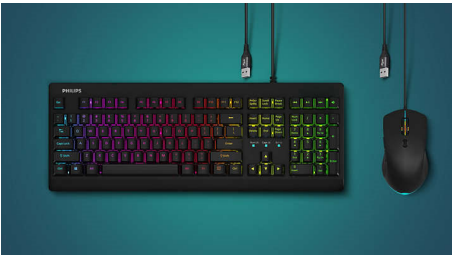

Philips G800 Series
เมาส์แบบมีสายสำหรับการ
เล่นเกม พร้อมแสง
Ambiglow

ค่า DPI 8200 (สามารถปรับได้)
7 ปุ่มกดที่สามารถตั้งโปรแกรมได้
แสง Ambiglow แบบ RGB

SPK9413

เพิ่มสีสันให้กับการเล่นเกมของคุณ

ความเร็ว ความแม่นยำ และความน่าตื่นเต้นคือสิ่งที่คุณต้องการเมื่อเล่นเกม เมาส์ G413
สำหรับการเล่นเกมมาพร้อมกับ 6 ปุ่มกดและที่จับสุดล้ำซึ่งออกแบบตามหลักสรีรศาสตร์
ความแม่นยำสูงนี้จะช่วยให้คุณชนะการแข่งขันได้อย่างง่ายดาย
รวมทั้งสร้างสีสันอันน่าตื่นเต้นให้กับการแข่งขันของคุณได้ด้วยแสง Ambiglow

ทนทานและน้ำหนักเบา

- สายถักเพื่อรูปลักษณ์ที่ทนทานต่อการใช้งานมากขึ้น
- สามารถกดปุ่มได้มากกว่า 20 ล้านครั้ง

การออกแบบสุดล้ำเพื่อประสิทธิภาพการทำงาน

- แสงสีที่ลงตัวกับอุปกรณ์ของคุณด้วยเอฟเฟกต์แสงไฟพื้นหลังทั้ง 7 รูปแบบ

PHILIPS

เมาส์แบบมีสายสำหรับการเล่นเกม พร้อมแสง Ambiglow
ค่า DPI 8200 (สามารถปรับได้) 7 ปุ่มกดที่สามารถตั้งโปรแกรมได้, แสง Ambiglow แบบ RGB

ไฮไลท์

ค่า DPI ที่ปรับได้มากถึง DPI 5500

ค่า DPI ที่ปรับได้มากถึง DPI 5500
เพื่อการเคลื่อนไหวที่ลื่นไหล

สายถัก

สายถักเพื่อรูปลักษณ์ที่ทนทานต่อการใช้งานมากขึ้น

เอฟเฟกต์แสงไฟพื้นหลัง 7 รูปแบบ

แสงสีที่ลงตัวกับอุปกรณ์ของคุณด้วยเอฟเฟกต์แสงไฟพื้นหลังทั้ง 7 รูปแบบ

อัตราความถี่ของการตอบสนอง 500Hz

อัตราความถี่ของการตอบสนอง (อัตราส่งข้อมูล): 500Hz