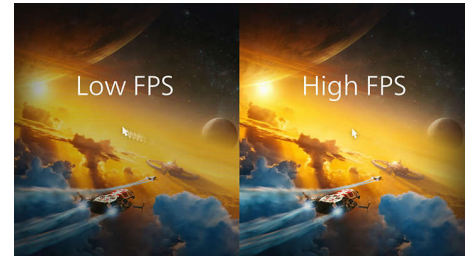

อัตราการแสดงผลของจอแสดงผลมากกว่า 6,000 FPS เพื่อการแสดงผลที่รวดเร็ว

สามารถกดปุ่มได้มากกว่า 20 ล้านครั้ง