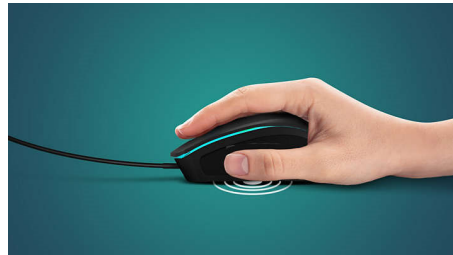

อัตราความถี่ของการตอบสนอง (อัตราส่งข้อมูล): 500Hz

SPK9413/00

อัตราการแสดงผลของจอแสดงผลมากกว่า 6,000 FPS