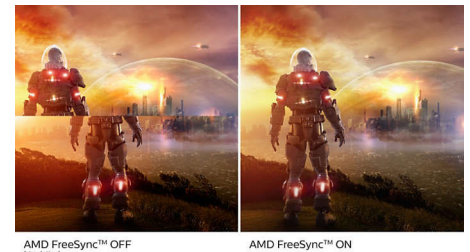

Utrolig jevn spilling

Når du spiller, skal det ikke stå mellom hakkete spilling eller dårlig bildeoppløsning. Med den nye Philips-skjermen trenger det ikke være slik. Få jevn ytelse uten bildeartefakter ved så å si alle rammehastigheter med AMD FreeSync™-teknologi, rask oppdatering og superrask responstid.