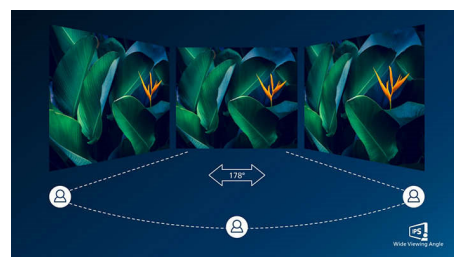

IPS-teknologi

IPS-skjermer bruker en avansert teknologi som gir deg ekstra brede visningsvinkler på 178/178 grader, noe som gjør det mulig å se skjermen fra nesten alle vinkler. I motsetning til

standard TN-paneler gir IPS-skjermer deg svært skarpe bilder med livlige farger, noe som ikke bare gjør den perfekt for bilder, filmer og nettsurfing, men også for profesjonelle programmer som krever fargenøyaktighet og konsekvent lysstyrke hele tiden.