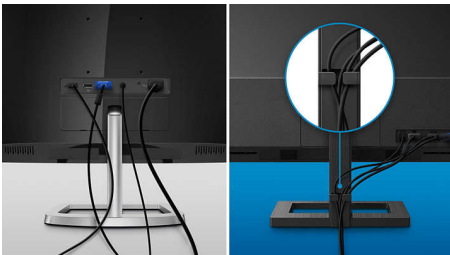

PHILIPS

Høydepunkter

Rammeløs

Ved å fjerne rammen gir det rammeløse designet vårt et utvidet bilde med et moderne utseende og en så å si sømløs opplevelse for oppsett med flere skjermer.

Kabelhåndtering

Kabelhåndtering er et system som gir deg en ryddig arbeidsplass ved at du får orden på kablene og ledningene som enhetene dine bruker.

USB-C-tilkobling

Denne skjermen fra Philips har en USB type-C-kontakt med strømforsyning. Med intelligent og fleksibel strømhåndtering kan du lade den kompatible enheten direkte. Den slanke, vendbare USB-C-kontakten gir deg en enkel tilkobling med én kabel. Du kan se på video

med høy oppløsning og overføre data raskt, mens du samtidig slår på og lader den kompatible enheten.

Slå på og lad en bærbar PC

Denne skjermen har en innebygd USB-C-kontakt som oppfyller USB-standarden for strømforsyning. Med intelligent og fleksibel strømhåndtering kan du nå slå på eller lade en kompatibel* bærbar PC rett fra skjermen med én USB-C-kabel.