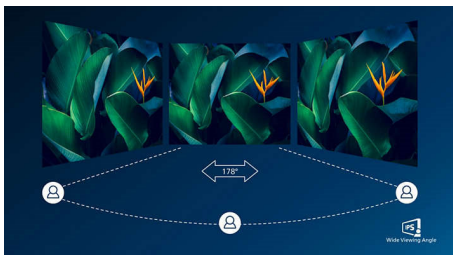

4 bezrāmja malas

Izteikti minimālās šī gandrīz bezrāmja displeja 4 sānu malas piešķir minimālistisku izskatu un nodrošina plašu skatīšanās pieredzi. Tas palielina jūsu produktivitāti un liek jums koncentrēties uz spilgtiem, nepārtraukti redzamiem attēliem. Ievērojami plats skata leņķis bez uzmanības novēršanas pat tad, ja pagriešanas režīmā ir iestatīti vairāki monitori.

IPS tehnoloģija

IPS displejos tiek izmantota mūsdienīga tehnoloģija, kas nodrošina platleņķa 178/178 grādu skatu, sniedzot iespēju skatīt displeju no praktiski jebkura leņķa. Atšķirībā no TN paneļiem IPS displeji sniedz neticami asus attēlus ar spilgtām krāsām, padarot tos ideāli piemērotus ne tikai fotoattēliem, filmām un tīmekļa pārlūkošanai, bet arī profesionālām lietojumprogrammām, kam nepieciešama krāsu precizitāte un nemainīgs spilgtuma līmenis.