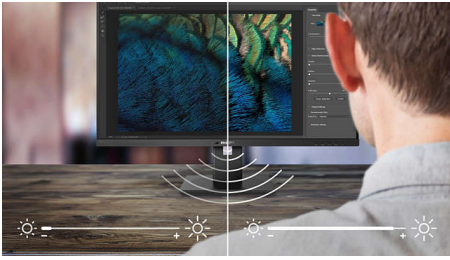

Kelebihan Utama

PowerSensor

PowerSensor adalah 'sensor manusia' bawaan yang memancarkan dan menerima sinyal inframerah yang tidak berbahaya untuk menentukan pengguna ada di sekitar dan secara otomatis akan mengurangi kecerahan monitor saat pengguna menjauhi meja, memotong biaya listrik hingga 80 persen dan memperpanjang masa pakai monitor