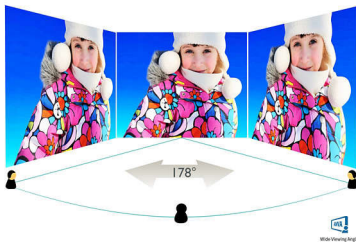

Layar LED AMVA

Layar LED AMVA Philips menggunakan teknologi penyesuaian vertikal multi-domain yang ditingkatkan yang memberi Anda rasio kontras statis sangat tinggi untuk gambar ekstra jelas dan terang. Aplikasi kerja standar bisa dikerjakan dengan mudah, namun secara khusus layar ini cocok untuk foto, penelusuran web, film, game, dan aplikasi grafis yang sulit. Dengan teknologi manajemen piksel yang dioptimalkan memberikan sudut pandang ekstra luas 178/178 derajat, sehingga menghasilkan gambar yang jernih bahkan dalam mode putar 90 derajat

Gambar/Tampilan

- Ukuran Panel: 24 inci/61 cm
- Rasio Aspek: 16:9
- Tipe panel LCD: LCD AMVA
- Tipe lampu latar: Sistem W-LED
- Pitch piksel: 0,276 x 0,276 mm
- Resolusi optimal: 1920 x 1080 @ 60Hz
- Keceharan: 250 cd/m²
- Warna tampilan: 16,7 M
- Rasio kontras (tipikal): 5000:1
- SmartContrast: 20.000.000:1
- Waktu respons (tipikal): 4 ms (Abu-abu ke Abu-abu)*
- Sudut pandang: 178° (H) / 178° (V), @ C/R > 10
- Penyempurnaan gambar: SmartImage
- Area tampilan yang efektif: 531,4 (H) x 298,9 (V)
- Frekuensi Pemindaian: 30 - 83 kHz (H) / 56 - 75 Hz (V)
- sRGB