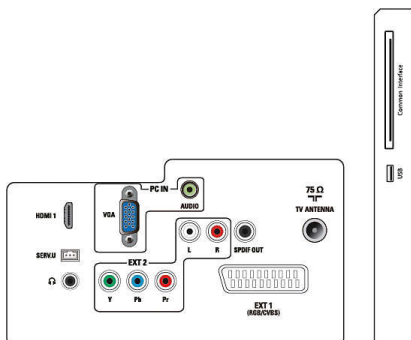

Sintonizador/recepção/transmissão

- Entrada da antena: 75 ohm coaxial (IEC75)
- Bandas do sintonizador: Hiperbanda, S-Channel, UHF, VHF
- sistema TV: PAL I, PAL B/G, PAL D/K, SECAM B/G, SECAM D/K, SECAM L/L'
- Reprodução de vídeo: NTSC, PAL, SECAM
- Ecrã do Sintonizador: PLL
- Televisão Digital: DVB-C, DVB-T
- MPEG-2, suporte de MPEG-4
- CI/CI+: sim (Gravar chave CI+ no aparelho)
- MHEG-5 v1.06