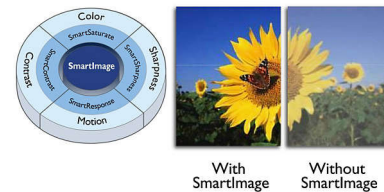

Sintonizador de TV digital

Um sintonizador de televisão digital incorporado num monitor para receber e apresentar sinais de TV de alta qualidade de várias fontes.

Visor LCD Full HD de 1920 x 1080p

O ecrã Full HD possui uma resolução panorâmica de 1920 x 1080p. Esta é a resolução mais elevada de fontes de alta definição para obter a melhor qualidade de imagem possível. É totalmente compatível com tecnologias posteriores, uma vez que suporta sinais de 1080p de todas as fontes, incluindo as mais recentes como Blu-ray e consolas de jogos de alta definição avançadas. O processamento de sinal é extensivamente actualizado para suportar a qualidade e resolução de sinal bastante mais elevada. Produz imagens com varrimento progressivo brilhantes e sem cintilação, com luminosidade e cores fantásticas.

Relação de SmartContrast 2000000:1

Pretende um ecrã LCD plano com o maior contraste possível e as imagens mais vibrantes. Combinado a uma tecnologia de redução única do brilho e retroiluminação, o processamento avançado de vídeo da Philips proporciona imagens vibrantes. O SmartContrast aumenta o contraste com um excelente nível de preto e uma apresentação exacta das cores e sombras escuras – para uma imagem brilhante e realista de elevado contraste e cores vibrantes.

SmartPicture

SmartPicture é uma tecnologia líder exclusiva da Philips que analisa o conteúdo apresentado no seu ecrã e lhe proporciona um desempenho de apresentação optimizado. Esta interface de fácil utilização permite-lhe seleccionar vários modos como Escritório, Imagem, Entretenimento, Economia, etc., para adaptar à aplicação em utilização. Com base na selecção, a tecnologia SmartPicture optimiza, de forma dinâmica, o contraste, a saturação da cor e a nitidez das imagens e vídeos para um desempenho de imagem excelente. A opção do modo Economia permite-lhe enormes poupanças de energia. Tudo em tempo real e através de um simples toque num botão!