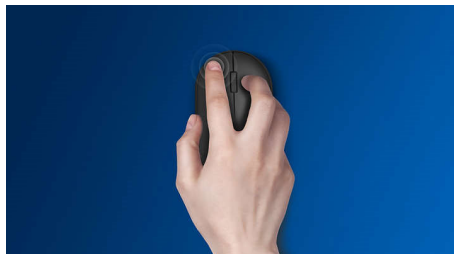

Tlačítka vydrží miliony kliknutí

Díky své odolnosti vydrží tlačítka miliony kliknutí

SPK7204/01