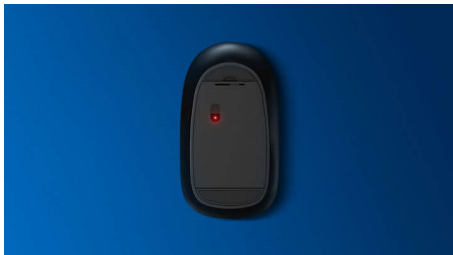

Philips 200 Series
Kabelová myš

4 tlačítka

kabelová USB
Optický senzor

SPK7204

Jako dělaná pro vaši práci

Komfortní myš, která se přizpůsobí vaší dlani a lehce se vejde do tašky. Tento šikovní společník nabízí jednoduchý systém k uspořádání kabeláže a optický snímač, který funguje na většině povrchů.

Komfortní a přesné ovládání

- Tvar myši uzpůsobený pro levou i pravou ruku přináší skvělý pocit
- Pohodlné a ergonomické provedení myši přináší skvělý pocit
- Plynulé ovládání díky optickému sledování pohybu s vysokým rozlišením

PHILIPS

Kabelová myš
4 tlačítka kabelová USB, Optický senzor

Přednosti

Plynulé optické sledování pohybu

Plynulé ovládání díky optickému sledování pohybu s vysokým rozlišením

Pohodlné a ergonomické provedení

SPK7204/01

Plug-and-play

Jednoduchá kabelová připojení USB typu plug-and-play

Jedinečné a stylové provedení

Díky tenkému provedení myši si ji kvůli produktivitě určitě vezmete na cesty.

Specifikace

OS/Systemové požadavky