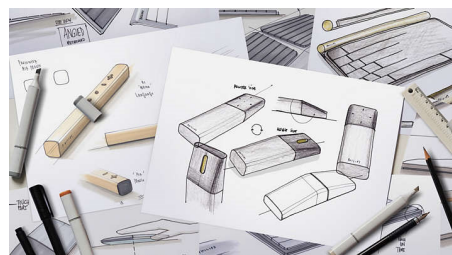

Komfortní a přesné ovládání

- Tvar myši uzpůsobený pro levou i pravou ruku přináší skvělý pocit
- Pohodlné a ergonomické provedení myši přináší skvělý pocit
- Plynulé ovládání díky optickému sledování pohybu s vysokým rozlišením

Pohodlné a ergonomické provedení myši přináší skvělý pocit

Provedení myši uzpůsobené pro obě ruce

Tvar myši uzpůsobený pro levou i pravou ruku přináší skvělý pocit

Tlačítka vydrží miliony kliknutí

Díky své odolnosti vydrží tlačítka miliony kliknutí

SPK7204/01

Plug-and-play

Jednoduchá kabelová připojení USB typu plug-and-play

Jedinečné a stylové provedení

Díky tenkému provedení myši si ji kvůli produktivitě určitě vezmete na cesty.

Specifikace

OS/Systemové požadavky