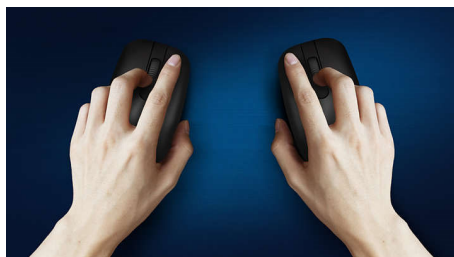

Philips 200 Series
Kabelová myš

4 tlačítka

kabelová USB
Optický senzor

SPK7204

Jako dělaná pro vaši práci

Komfortní myš, která se přizpůsobí vaší dlani a lehce se vejde do tašky. Tento šikovní společník nabízí jednoduchý systém k uspořádání kabeláže a optický snímač, který funguje na většině povrchů.

Komfortní a přesné ovládání

- Tvar myši uzpůsobený pro levou i pravou ruku přináší skvělý pocit
- Pohodlné a ergonomické provedení myši přináší skvělý pocit
- Plynulé ovládání díky optickému sledování pohybu s vysokým rozlišením

PHILIPS

Kabelová myš
4 tlačítka kabelová USB, Optický senzor

Přednosti

Plynulé optické sledování pohybu

Plynulé ovládání díky optickému sledování pohybu s vysokým rozlišením

Pohodlné a ergonomické provedení

Pohodlné a ergonomické provedení myši přináší skvělý pocit

Provedení myši uzpůsobené pro obě ruce

Tvar myši uzpůsobený pro levou i pravou ruku přináší skvělý pocit

Tlačítka vydrží miliony kliknutí

Díky své odolnosti vydrží tlačítka miliony kliknutí