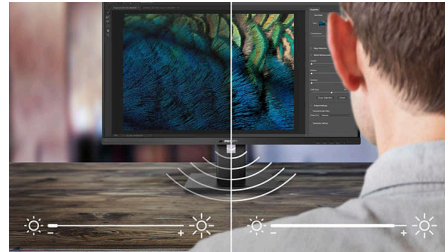

PowerSensor

PowerSensor is een ingebouwde 'personensensor' die onschadelijke infraroodsignalen uitzendt en ontvangt om te bepalen of de gebruiker aanwezig is. Zodra de gebruiker wegloopt van het bureau, wordt de helderheid van de monitor verlaagd. De

energiekosten worden zo met meer dan 80 procent verlaagd en de levensduur van de monitor wordt verlengd.