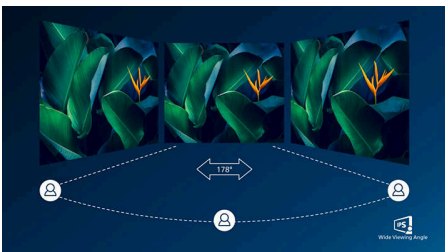

Ontworpen voor duurzaamheid

Kenmerken

Thunderbolt™ 4-monitor

Deze Philips-dockingmonitor is voorzien van een Thunderbolt™ 4-aansluiting. In vergelijking met conventionele USB-C-monitors biedt Thunderbolt™ 4-technologie bliksemsnelle gegevensoverdracht van 40 Gbps, ondersteunt video met hoge resolutie, biedt multi-streamtransport voor ringschakeling, levert tot 90 W stroom aan externe apparaten en kan een stabiele Ethernet-verbinding van 1 Gbit/s bieden.

Thunderbolt-ringschakeling

Door middel van ringschakeling kunt u via één Thunderbolt-poort op uw laptop meerdere monitoren en apparaten bedienen. Sluit deze monitor aan op de Thunderbolt-poort van uw laptop en vervolgens kunt u via de tweede Thunderbolt-poort op deze monitor verbinding maken met een tweede 4K-monitor.

IPS-technologie

IPS-schermen maken gebruik van een geavanceerde technologie waardoor u kunt genieten van een extra brede kijkhoek van

178/178 graden. Hierdoor kunt u het scherm vanuit bijna elke hoek zien. De IPS-schermen bieden, in tegenstelling tot de normale TN-panelen, scherpe beelden met levendige kleuren. Niet alleen ideaal voor het bekijken van foto's, het afspelen van films en het surfen op internet, maar ook voor professionele toepassingen waarbij kleurnauwkeurigheid en constante helderheid zeer belangrijk is.