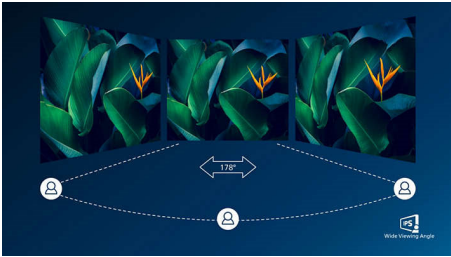

Функции, созданные специально для вас

- Встроенные стерео АС для воспроизведения мультимедиа
- Разъем DisplayPort для наилучшего качества изображения

Разработано для комфорта и продуктивности

- Малое расстояние между рамкой и столом для максимально комфортного чтения
- SmartErgoBase для эргономичного расположения и удобства пользователя
- Режим EasyRead обеспечивает комфорт при чтении
- Технология SoftBlue обеспечивает точную передачу цвета и комфорт для глаз
- Технология для устранения мерцания уменьшает нагрузку на глаза

PHILIPS

Особенности

Технология IPS

В IPS-дисплеях используется прогрессивная технология, обеспечивающая широкий угол обзора 178/178 градусов для просмотра дисплея практически под любым углом, — даже при повороте на 90 градусов! По сравнению со стандартными TN-панелями IPS-дисплеи обеспечивают значительно более высокую четкость изображения и яркие цвета, что делает их идеальным решением не только для просмотра фотографий, фильмов и веб-сайтов, но также и для работы в профессиональных приложениях, где требуется точная передача цвета и яркости.

Тонкая рамка

Новый дисплей Philips оснащен тонкой рамкой. Она практически незаметна и максимально увеличивает область просмотра. Дисплеи с ультратонкой рамкой особенно подходят для работы в многоэкранном режиме с такими приложениями, как игры, профессиональные приложения для графического дизайна и другие — создается впечатление, будто вы смотрите на один большой экран.