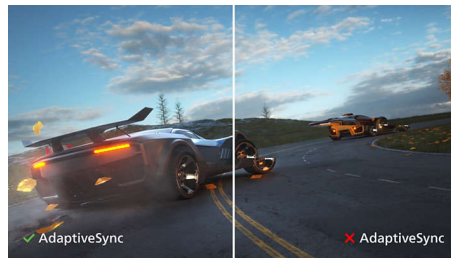

Adaptiv synkroniseringsteknologi

Når du spiller, skal det ikke stå mellom hakkete spilling eller dårlig bildeoppløsning. Få jevn ytelse uten bildeartefakter ved så å si alle rammehastigheter med adaptiv synkroniseringsteknologi, rask oppdatering og superrask responstid.