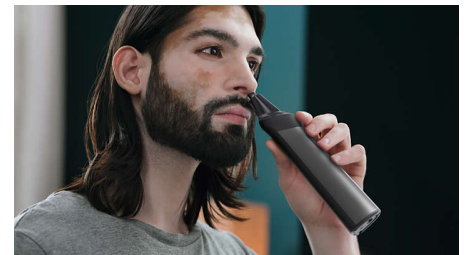

Aparar pelos do nariz/orelhas/sobrancelhas

O acessório aparador para nariz/orelhas remove os pelos indesejados do nariz e das orelhas de forma rápida e segura. Mantenha facilmente as suas sobrancelhas perfeitas e uniformes com o pente para sobrancelhas dedicado.