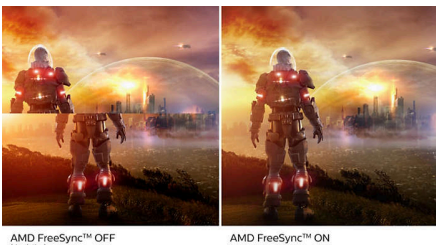

Ultravloeiend gamen

Gaming hoort geen keuze te zijn tussen stotterende gameplay en haperende frames. Met de nieuwe Philips-monitor hoeft u die keuze niet

meer te maken. Geniet van vloeiende, artefactvrije prestaties bij vrijwel elke framesnelheid met AMD FreeSync™-technologie, de soepele en snelle verversing en de uiterst snelle reactietijd.