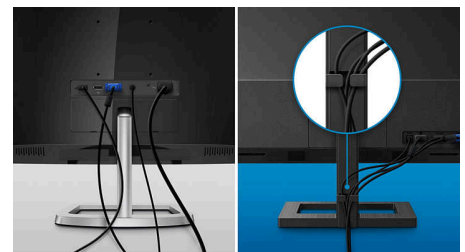

Kabelbeheer

Kabelbeheer zorgt voor een nette werkplek dankzij ordening van de bedrading en kabels die nodig zijn voor de bediening van een weergaveapparaat.

4-sided
Frameless

Wide Viewing
Angle

AMD
FreeSync

Fast Response
1ms MPRT

SmartImage™
Game

Flicker-free

LowBlue Mode

EasySelect