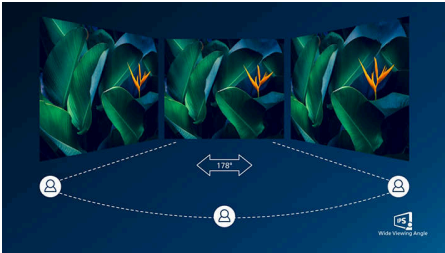

- SmartContrast voor rijke details in het zwart
- IPS LED-technologie met extra breed scherm voor beeld- en kleurnauwkeurigheid
- Scherm zonder rand aan 4 zijden

Kenmerken

Frameeloos aan 4 zijden

Het vrijwel frameeloze scherm heeft een extreem smalle rand aan vier kanten voor een minimalistische look en een meeslepende kijkervaring. Vergroot uw productiviteit en focus dankzij de levendige, naadloze beelden. U krijgt zeer breed beeld zonder afleiding, zelfs bij een opstelling met meerdere monitoren in de draaimodus.

IPS-technologie

IPS-schermen maken gebruik van een geavanceerde technologie waardoor u kunt genieten van een extra brede kijkhoek van 178/178 graden. Hierdoor kunt u het scherm vanuit bijna elke hoek zien. De IPS-schermen bieden, in tegenstelling tot de normale TN-panels, scherpe beelden met levendige kleuren. Niet alleen ideaal voor het bekijken van foto's, het afspelen van films en het surfen op internet, maar ook voor professionele toepassingen waarbij kleurnauwkeurigheid en constante helderheid zeer belangrijk is.

Snelle MPRT-respons van 1 ms

MPRT (motion picture response time) is een intuïtievare manier om de responstijd te beschrijven, die direct verwijst naar de duur van wazige ruis tot heldere en scherpe beelden. De Philips-monitor met een MPRT van 1 ms voorkomt vlekken en bewegingsonscherpte, levert beter gevormde en nauwkeurige beelden voor een betere game-ervaring. De beste keuze voor spannende en twitch-gevoelige games.