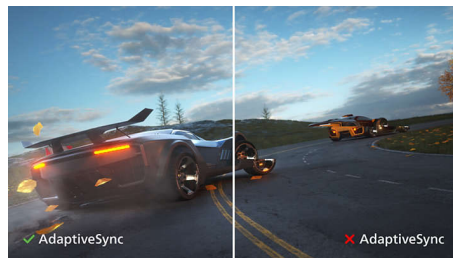

Технология Adaptive-Sync

Вам больше не нужно выбирать между разрывами изображения и задержкой кадров во время игрового процесса. Технология адаптивной синхронизации Adaptive-Sync обеспечивает плавный вывод изображения без помех практически при любой частоте кадров и малое время отклика.