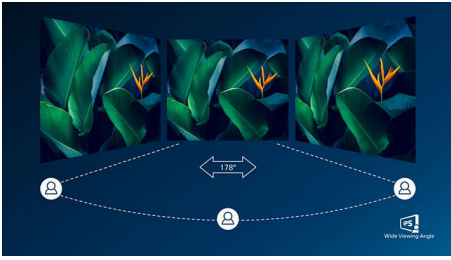

LCD monitor
E Line 27" (68,6 cm), 1920 x 1080 (Full HD)

Hlavné prvky

Technológia IPS

Displeje IPS využívajú pokročilú technológiu, ktorá poskytuje výnimočne široké pozorovacie uhly 178/178 stupňov, takže displej je možné sledovať z prakticky ľubovoľného uhla. Na rozdiel od štandardných panelov TN prinášajú displeje IPS mimoriadne svieži obraz so živými farbami, takže sú ideálne nielen na fotografie, filmy a prehľadávanie webu, ale aj na profesionálne aplikácie, ktoré po celú dobu vyžadujú presnosť farieb a konzistentný jas.