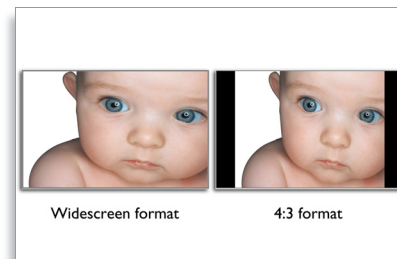

Автоматическое управление форматом

Автоматический выбор формата в меню осуществляет переключение между форматами 4:3 и режимом полноэкранного просмотра, что позволяет работать с широкими документами без необходимости их прокрутки, просматривать медиафайлы в режиме широкоэкранный просмотр, а также в исходном формате 4:3, без искажений.