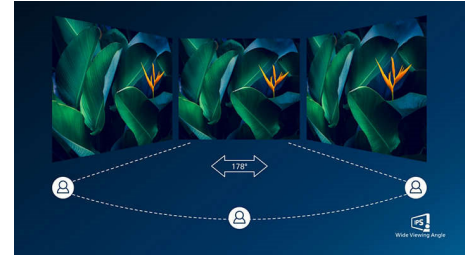

IPS-technologie

IPS-schermen maken gebruik van een geavanceerde technologie waardoor u kunt genieten van een extra brede kijkhoek van 178/178 graden. Hierdoor kunt u het scherm vanuit bijna elke hoek zien, zelfs in een draaimodus van 90 graden! De IPS-schermen bieden, in tegenstelling tot de normale TN-panelen, scherpe beelden met levendige kleuren. Niet alleen ideaal voor het bekijken van foto's, het afspelen van films en het surfen op internet, maar ook voor professionele toepassingen waarbij kleurnauwkeurigheid en constante helderheid zeer belangrijk is.