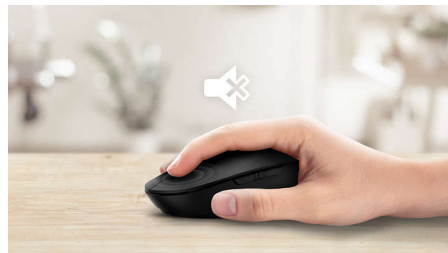

Réduction des bruits de clic

Réduction des bruits de clic, pour une utilisation discrète et agréable

Caractéristiques

Système d'exploitation / configuration requis(e)

Configuration requise: Microsoft Windows 7, Windows 8, Windows 10 ou ultérieur ; Linux V1.24 et ultérieur ; Mac OS 10.5 et ultérieur ;

Dimensions

Dimensions (L x l x H): 110 x 65 x 35 mm

Poids: 83 g

Spécificités techniques

Boutons: 3 boutons

Type de revêtement: Peinture caoutchouc

Connectivité: Filaire USB 2.0

Type de design: Design ergonomique

Pilote: Aucun pilote

Précision du capteur optique: 1 200 PPP

Type de produit: Souris filaire

Type de latéralité: Pour gauchers et droitiers

Durée de vie des boutons: 3 millions de clics