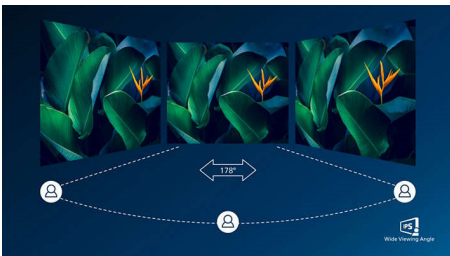

PHILIPS

Važne karakt.

USB-C bazna stanica sa RJ45 vezom

Pojednostavite povezivanje svih perifernih uređaja između monitora i računara zahvaljujući USB C konektoru koji omogućava povezivanje pomoću jednog kabla, uključujući umrežavanje, video izlaz visoke rezolucije sa računara na monitor i surfovanje internetom bez dodatnog mrežnog kabla, čak i bez LAN porta na laptopu. RJ45 preko USB-C pruža brzu i bezbednu vezu po potrebi. Najveće brzine prenosa podataka omogućavaju vam da podatke prebacujete sa čvrstog diska na računar brže nego ikada pre. Pored toga, USB-C sa napajanjem može čak da vam omogući da napajate i punite laptop sa monitora, čime se eliminiše potreba za dodatnim kablovima za napajanje.

IPS tehnologija

IPS ekrani koriste naprednu tehnologiju koja pruža izuzetno široke uglove gledanja od 178/178 stepeni, što omogućava gledanje ekrana iz skoro svakog ugla – čak i u zakrenutom režimu od 90 stepeni. Za razliku od standardnih TN panela, IPS ekrani daju neverovatno ostru sliku sa živopisnim bojama, što ih čini idealnim, ne