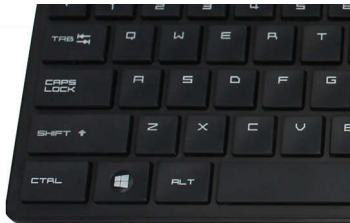

Tastatur designet til høj produktivitet

- Velkendt layout betyder nem indtastning
- Taster med lav profil til behagelig og lydsvag indtastning
- Designet med den tynde profil ser godt ud på dit skrivebord

Plug and Play

- Enkel plug-and-play kableførte USB-forbindelser

Philips' pålidelighed

- Tasterne holder til millioner af tastetryk

Komfortabel og nøjagtig kontrol

- Den ambidekstrale form føles god i både højre og venstre hånd
- Komfortabelt, ergonomisk design af musen føles fantastisk
- Optisk HD-sporing giver problemfri kontrol

PHILIPS

Tastaturmus
3 knapper USB 2.0 med kabel, Optisk sensor

SPT6254/01

Vigtigste nyheder

Plug-and-play

Enkel plug-and-play kabelførte USB-forbindelser

Velkendt tastaturlayout

Velkendt layout betyder nem indtastning

Lydsvag indtastning

Taster med lav profil til behagelig og lydsvag indtastning

Design med tynd profil

Designet med den tynde profil ser godt ud på dit skrivebord

Jævn optisk spring

Optisk HD-spring giver problemfri kontrol