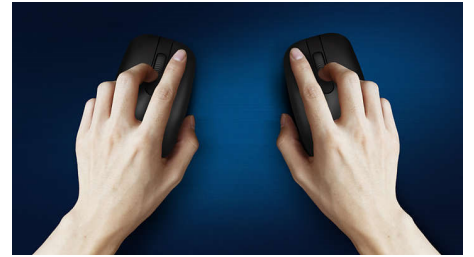

Tastatur designet til høj produktivitet

- Velkendt layout betyder nem indtastning
- Taster med lav profil til behagelig og lydsvag indtastning
- Designet med den tynde profil ser godt ud på dit skrivebord

Plug and Play

- Enkel plug-and-play kableførte USB-forbindelser

Philips' pålidelighed

- Tasterne holder til millioner af tastetryk

Komfortabel og nøjagtig kontrol

- Den ambidekstrale form føles god i både højre og venstre hånd
- Komfortabelt, ergonomisk design af musen føles fantastisk
- Optisk HD-sporing giver problemfri kontrol

Lydsvag indtastning

Taster med lav profil til behagelig og lydsvag indtastning

Design med tynd profil

Designet med den tynde profil ser godt ud på dit skrivebord

Jævn optisk spring

Optisk HD-spring giver problemfri kontrol

Behageligt ergonomisk design

Komfortabelt, ergonomisk design af musen føles fantastisk

Ambidekstralt design af musen

Den ambidekstrale form føles god i både højre og venstre hånd

Taster med lang holdbarhed