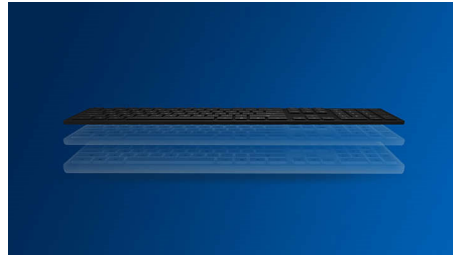

Tastatur designet til høj produktivitet

- Velkendt layout betyder nem indtastning
- Taster med lav profil til behagelig og lydsvag indtastning
- Designet med den tynde profil ser godt ud på dit skrivebord

PHILIPS

Tastaturmus
3 knapper USB 2.0 med kabel, Optisk sensor

SPT6254/01

Vigtigste nyheder

Plug-and-play

Enkel plug-and-play kabelførte USB-forbindelser

Velkendt tastaturlayout

Velkendt layout betyder nem indtastning

Lydsvag indtastning

Taster med lav profil til behagelig og lydsvag indtastning

Design med tynd profil

Designet med den tynde profil ser godt ud på dit skrivebord

Jævn optisk spring

Optisk HD-spring giver problemfri kontrol