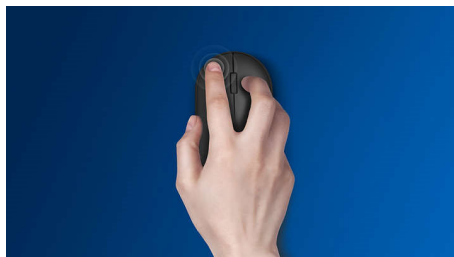

Безшумен дизайн

- Намален звук на щракане за тихо и удобно изживяване

Усъвършенствана технология за върховна производителност

- До 1200 DPI

Удобно, прецизно управление

- Формата приляга добре в лявата или в дясната ръка
- Удобният ергономичен дизайн на мишката е с превъзходно усещане
- Оптично проследяване с висока разделителна способност за плавен контрол

Плавно оптично проследяване

Оптично проследяване с висока разделителна способност за плавен контрол

Удобен ергономичен дизайн

Удобният ергономичен дизайн на мишката е с превъзходно усещане

Дизайн на мишката, подходящ за използване и с двете ръце

Формата приляга добре в лявата или в дясната ръка

Бутоните издържат на милиони натискания

Бутоните издържат на милиони натискания за трайност

SPK7207W/00

Plug and Play

Лесни кабелни USB връзки "plug-and-play"