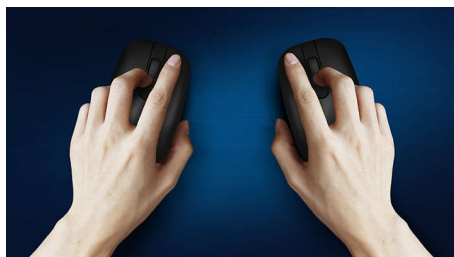

Безшумен дизайн

- Намален звук на щракане за тихо и удобно изживяване

Усъвършенствана технология за върховна производителност

- До 1200 DPI

Удобно, прецизно управление

- Формата приляга добре в лявата или в дясната ръка
- Удобният ергономичен дизайн на мишката е с превъзходно усещане
- Оптично проследяване с висока разделителна способност за плавен контрол

Плавно оптично проследяване

Оптично проследяване с висока разделителна способност за плавен контрол

Удобен ергономичен дизайн

Удобният ергономичен дизайн на мишката е с превъзходно усещане

Дизайн на мишката, подходящ за използване и с двете ръце

Формата приляга добре в лявата или в дясната ръка

Бутоните издържат на милиони натискания

Бутоните издържат на милиони натискания за трайност

SPK7207W/00

Plug and Play

Лесни кабелни USB връзки "plug-and-play"