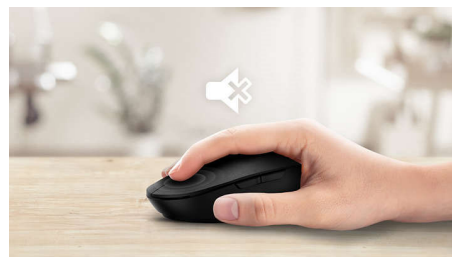

Намален звук на щракане

Намален звук на щракане за тихо и удобно изживяване