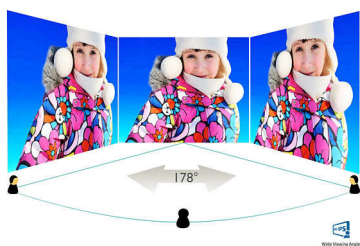

Přednosti

Technologie AH-IPS

Displeje AH-IPS využívají pokročilou technologii, která přináší zvláště široké úhly sledování 178/178 stupňů: displej lze tedy sledovat téměř z libovolného úhlu. Na rozdíl od standardních panelů TN poskytují displeje AH-IPS pozoruhodně ostrý obraz se živoucími barvami, takže jsou ideální nejen pro fotografie, filmy a procházení internetu, ale lze je využít i pro profesionální aplikace, které za všech okolností vyžadují přesné barvy a konzistentní jas.