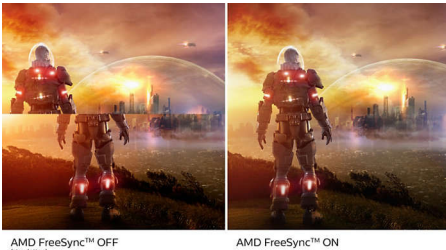

AMD FreeSync™ Premium

Pelatesa ei pitäisi joutua tekemään kompromisseja. AMD FreeSync™ Premium takaa vaativille pelaajille sujuvan ja häiriöttömän pelikokemuksen täydellä teholla. Pelaa varmasti korkeasta virkistystaajuudesta, matalasta vasteajasta ja lyhyestä viiveestä tinkimättä.