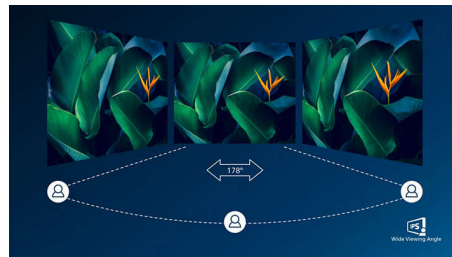

## Технологія IPS

Дисплеї IPS використовують вдосконалену технологію, яка забезпечує надзвичайно широкий кут огляду 178/178 градусів для перегляду практично під будь-який кутом – навіть у разі повертання на 90 градусів! Порівняно зі стандартними TN-панелями дисплеї IPS забезпечують надзвичайно чітке зображення з яскравими кольорами, що ідеально підходить не лише для перегляду фотографій, відео та веб-сторінок, а й професійних програм, які вимагають точності кольорів та сталої яскравості.