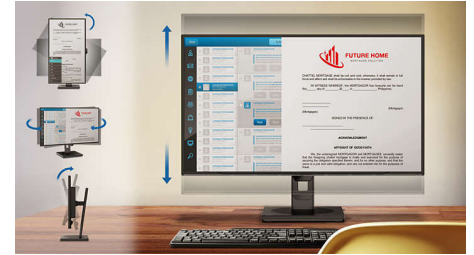

### Kiinteä Ethernet-liitäntä

Verkkoyhteydet kiinteään Ethernet-porttiin

### SmartErgoBase

SmartErgoBase-näyttöteline parantaa näytön ergonomisuutta ja johtojen hallintaa. Telineen korkeuden, kiertonivelen, kallistuman ja kääntökulman säädöt takaavat aina sopivan näytön asennon, mikä vähentää pitkän työpäivän fyysistä rasitusta. Johtojenhallintajärjestelmä selkeyttää johtojen sekasotkua ja pitää työtilan siistinä ja ammattimaisena.