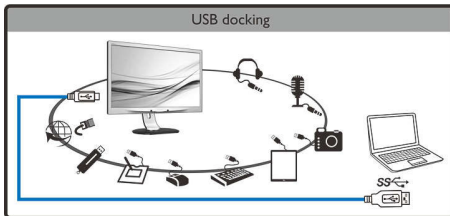

USB-keskitin oheislaitteille

Philips-näytön USB-keskittimen ansiosta voit liittää näyttöön näppäimistön ja hiiren. Kytke ensin kannettava tietokone näyttöön USB-kaapelilla ja ota sitten käyttöön oheislaitteet, kuten ulkoinen kiintolevy, kamera ja USB-kiintolevy, sekä Full HD -video-, ääni- ja internet-ominaisuudet. Jos haluat, voit luonnollisesti käyttää myös tietokoneen näppäimistöä ja hiirtä.

Toisto yhdellä kaapelilla

Toista videokuvaa ja ääntä kannettavasta tietokoneesta yhdellä kaapelilla

Kiinteä Ethernet-liitäntä

Verkkoyhteydet kiinteään Ethernet-porttiin