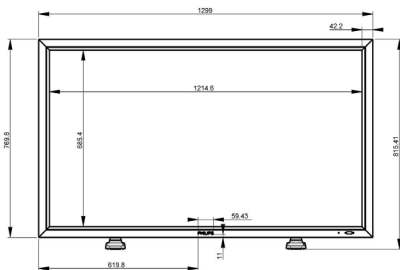

- Računalni formati: 640 x 480, 60, 67, 72, 75 Hz, 800 x 600, 56, 60, 72, 75 Hz, 1024 x 768, 60 Hz, 1280 x 768, 60 Hz, 1280 x 800, 60 Hz, 1280 x 1024, 60 Hz, 1360 x 768, 60 Hz, 1366 x 768, 60 Hz, 1440 x 900, 60 Hz, 1600 x 1200, 60 Hz, 1920 x 1080, 60 Hz, 1920 x 1200, 60 Hz
- Video formati: 480i, 60Hz, 480p, 60 Hz, 576 p, 50 Hz, 576i, 50 Hz, 720p, 50, 60 Hz, 1080i, 50, 60 Hz, 1080p, 50, 60 Hz

Dimenzije

- Debljina prednje ploče: 42,2 mm / 1,6 inča
- Širina uređaja: 1299 mm
- Masa proizvoda: 42,7 kg
- Visina uređaja: 769,8 mm
- Dubina uređaja: 129,9 mm
- Postavljena širina (inči): 51,1 inča
- Postavljena visina (inči): 30,3 inča
- Zidni nosač: 400 x 200 / 400 x 400 mm
- Postavljena dubina (inči): 5,1 inča
- Masa proizvoda (lb): 88 lb

Uvjeti rada

- Raspon temperature (rada): 0 - 40 °C
- MTBF: 60 000 sat(i)
- Relativna vlažnost: 5 - 90 %

Dotatna oprema

- Dodatna oprema u kompletu: Daljinski upravljač, Baterije za daljinski upravljač, AC mrežni kabel, VGA kabel, Vodič za korisnike na CD-ROM-u, Kratke upute za korisnike
- Dodatna oprema (opcija): Fiksni nosač za montažu na zid, Prilagodljivi nosač za montažu na zid, Montaža na strop
- Postavljen uz zid: BM05211

Razno

- Jezici prikaza na zaslonu: Engleski, Francuski, Njemački, Talijanski, Poljski, Turski, Ruski, Pojednostavljeni kineski
- Odobrenja prema propisima: CE, FCC, klasa B, UL/cUL, CCC, RoHS

Dimenzije pakiranja

- EAN: 87 12581 60488 2
- Broj proizvoda u kompletu: 1
- Vrsta pakiranja: Karton

Datum izdavanja
2024-03-27

Versija: 4.6.1

EAN: 87 12581 60488 2

© 2024 Koninklijke Philips N.V.
Sva prava pridržana.

Specifikacije su podložne promjeni bez prethodne obavijesti. Trgovačke marke su u vlasništvu tvrtke Koninklijke Philips N.V. ili njihovih odgovarajućih vlasnika.

www.philips.com