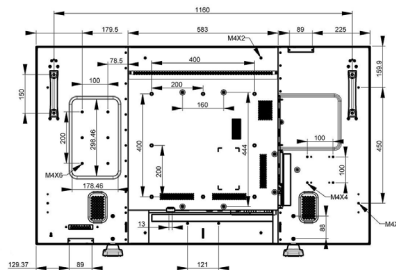

- Računalni formati: 640 x 480, 60, 67, 72, 75 Hz, 800 x 600, 56, 60, 72, 75 Hz, 1024 x 768, 60 Hz, 1280 x 768, 60 Hz, 1280 x 800, 60 Hz, 1280 x 1024, 60 Hz, 1360 x 768, 60 Hz, 1366 x 768, 60 Hz, 1440 x 900, 60 Hz, 1600 x 1200, 60 Hz, 1920 x 1080, 60 Hz, 1920 x 1200, 60 Hz
- Video formati: 480i, 60Hz, 480p, 60 Hz, 576 p, 50 Hz, 576i, 50 Hz, 720p, 50, 60 Hz, 1080i, 50, 60 Hz, 1080p, 50, 60 Hz

Dimenzije

- Debljina prednje ploče: 42,2 mm / 1,6 inča
- Širina uređaja: 1299 mm
- Masa proizvoda: 42,7 kg
- Visina uređaja: 769,8 mm
- Dubina uređaja: 129,9 mm
- Postavljena širina (inči): 51,1 inča
- Postavljena visina (inči): 30,3 inča
- Zidni nosač: 400 x 200 / 400 x 400 mm
- Postavljena dubina (inči): 5,1 inča
- Masa proizvoda (lb): 88 lb

Uvjeti rada

- Raspon temperature (rada): 0 - 40 °C
- MTBF: 60 000 sat(i)
- Relativna vlažnost: 5 - 90 %

Dotatna oprema

- Dodatna oprema u kompletu: Daljinski upravljač, Baterije za daljinski upravljač, AC mrežni kabel, VGA kabel, Vodič za korisnike na CD-ROM-u, Kratke upute za korisnike
- Dodatna oprema (opcija): Fiksni nosač za montažu na zid, Prilagodljivi nosač za montažu na zid, Montaža na strop
- Postavljen uz zid: BM05211

Razno

- Jezici prikaza na zaslonu: Engleski, Francuski, Njemački, Talijanski, Poljski, Turski, Ruski, Pojednostavljeni kineski
- Odobrenja prema propisima: CE, FCC, klasa B, UL/cUL, CCC, RoHS

Dimenzije pakiranja

- EAN: 87 12581 60488 2
- Broj proizvoda u kompletu: 1
- Vrsta pakiranja: Karton

Datum izdavanja
2024-03-27

Versija: 4.6.1

EAN: 87 12581 60488 2

© 2024 Koninklijke Philips N.V.
Sva prava pridržana.

Specifikacije su podložne promjeni bez prethodne obavijesti. Trgovačke marke su u vlasništvu tvrtke Koninklijke Philips N.V. ili njihovih odgovarajućih vlasnika.

www.philips.com