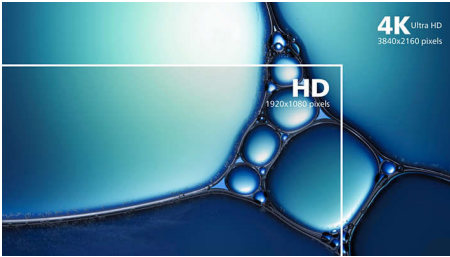

Ecrã 4K HDR com Ambiglow
Momentum 43 (42,51"/108 cm diag.), 3840 x 2160 (4K UHD)

Destques

Resolução 4K UHD UltraClear

Estes ecrãs da Philips utilizam painéis de alto desempenho para fornecer imagens UltraClear com resolução 4K UHD (3840 x 2160). Quer seja um profissional exigente que necessita de imagens extremamente detalhadas para soluções de CAD ou que utiliza aplicações gráficas 3D, ou um génio financeiro a trabalhar em folhas de cálculo enormes, os ecrãs Philips darão vida às suas imagens e gráficos.