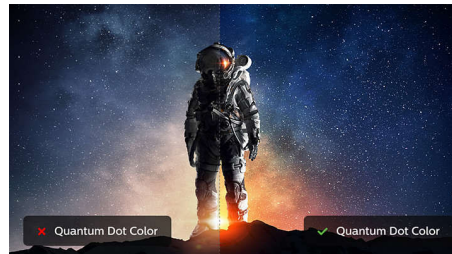

Tecnologia Quantum Dot

A tecnologia Quantum Dot é uma inovadora tecnologia de nanocristal semiconductor que emite luz com precisão para produzir cores mais reais. Os monitores LCD com cor Quantum Dot produzem uma gama de cores mais dinâmica e reproduzem a verdadeira e natural paleta de cores na imagem. O resultado é uma cor vibrante e dinâmica que temos de ver para crer.