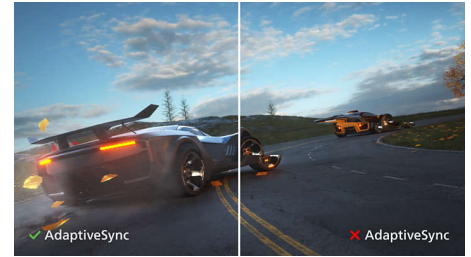

Technológia Adaptive-Sync

Hráči sa pri hraní zvykli stretávať so sekaním a zamrzaním obrazu. Technológia Adaptive-Sync zabezpečuje plynulé rýchle obnovovanie obrazu a mimoriadne rýchly čas odozvy – to všetko je zárukou plynulého výkonu bez akýchkoľvek artefaktov pri prakticky akejkoľvek rýchlosti zobrazovania snímkov.