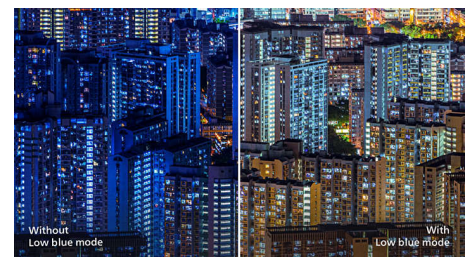

Režim LowBlue

Štúdie preukázali, že rovnako ako ultrafialové lúče, aj modré svetelné lúče s krátkou vlnovou dĺžkou z LED displejov môžu po istom čase poškodiť zrak a ovplyvniť videnie. Nastavenie režimu LowBlue vyvinutého spoločnosťou Philips využíva inteligentnú softvérovú technológiu na redukovanie škodlivého modrého svetla s krátkymi vlnami.