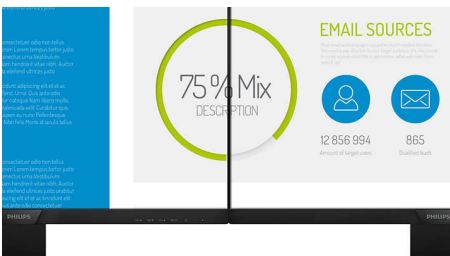

Iznimno uski rubovi

Novi zasloni tvrtke Philips imaju iznimno uske rubove koji osiguravaju minimalnu neiskorištenu površinu i maksimalnu veličinu

prikaza. Naročito su pogodni za vodoravno kombiniranje više zaslona ili formiranje velikih komponentnih zaslona za igre, grafički dizajn i profesionalne primjene; uz zaslone s iznimno tankim rubom imat ćete osjećaj kao da koristite jedan veliki zaslon.