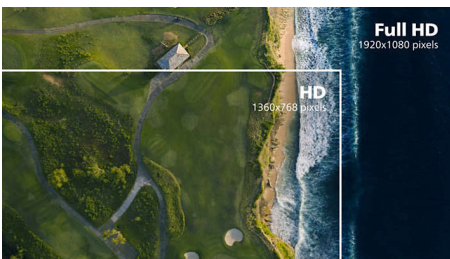

Full HD zaslon formata 16:9

Kvaliteta slike je važna. Obični zasloni pružaju kvalitetu, ali očekujete više. Ovaj zaslon odlikuje poboljšana Full HD 1920 x 1080 rezolucija. Zahvaljujući Full HD rezoluciji za oštre detalje u kombinaciji s visokom svjetlinom, nevjerovatnim kontrastom i realističnim bojama, slika je iznimno vjerna.