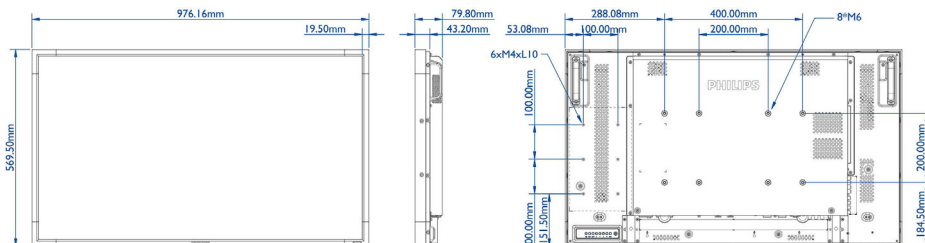

- Tietokoneformaattit: 640 x 480, 60, 67, 72, 75 Hz, 800 x 600, 56, 60, 72, 75 Hz, 1024 x 768, 60 Hz, 1280 x 768, 60 Hz, 1280 x 800, 60 Hz, 1280 x 1024, 60 Hz, 1360 x 768, 60 Hz, 1366 x 768, 60 Hz, 1440 x 900, 60 Hz, 1600 x 1200, 60 Hz, 1920 x 1080, 60 Hz, 1920 x 1200, 60 Hz
- Videoformaattit: 480i, 60 Hz, 480p, 60 Hz, 576p, 50 Hz, 576i, 50 Hz, 720p, 50, 60 Hz, 1080i, 50, 60 Hz, 1080p, 50, 60 Hz

Mitat

- Smart Insert -kiinnitys: 100 x 200 mm, 100 x 100 mm
- Laitteen leveys: 976,16 mm
- Laitteen paino: 24,75 kg
- Laitteen korkeus: 569,50 mm
- Laitteen syvyys: 79,80 mm
- Seinäteline: 400 x 200 mm, 200 x 200 mm
- Näytön reunan leveys: 19,5 mm

Käyttöolosuhteet

- Käyttölämpötila: 5 ~ 40 °C
- MTBF: 50,000 tuntia
- Suhteellinen kosteus: 20 ~ 80 %

Lisätarvikkeet

- Mukana tulevat lisätarvikkeet: Virtajohto, VGA-johto, RS232-johto, USB-johto, Kaukosäädin, Kaukosäätimen paristot, Pikaopas, Käyttöopas CD-levyllä
- Teline: BM05462 (valinnainen)

Yleistä

- Näyttökielet: englantia, ranska, saksa, italia, puola, turkki, espanja, venäjä, kiina (yksinkertaistettu), kiina (perint.), arabia, japani
- Takuu: 3 vuoden takuu
- Säännöstenmukaiset hyväksynnät: CE, CCC, FCC-luokka B, UL/cUL, RoHS, EPA, CB, C-Tick, EAC, EMF, KUCAS, SASO

Vuorovaikutteisuus

- Monikosketustekniikka: Optisesti tunnistettavat
- Kosketuskohdat: 6 samanaikaisesti toimivaa kosketuskohtaa
- Plug and Play: HID-yhteensopiva
- Suojalasi: 4 mm:n karkaistu turvalasi

Julkaisupäivä 2024-03-26

Versio: 1.0.1

EAN: 87 12581 72807 6

© 2024 Koninklijke Philips N.V.
Kaikki oikeudet pidätetään.

Tiedot voivat muuttua ilman erillistä ilmoitusta.
Tavaramerkit ovat Koninklijke Philips N.V:n tai omistajiensa omaisuutta.

www.philips.com