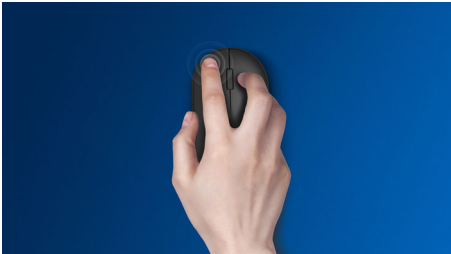

Pokročilá technológia pre maximálny výkon

- Až do 1 200 DPI

Pohodlné a presné ovládanie

- Optické sledovanie s vysokým rozlíšením na bezproblémové ovládanie
- Pohodlný ergonomický dizajn, vďaka ktorému myš skvele padne do ruky
- Tvar vhodný do oboch rúk dobre padne do ľavej aj pravej ruky

PHILIPS

Hlavné prvky

Plynulé optické sledovanie

Optické sledovanie s vysokým rozlíšením na bezproblémové ovládanie

Pohodlná ergonomická konštrukcia

Pohodlný ergonomický dizajn, vďaka ktorému myš skvele padne do ruky

Dizajn myši vhodný do oboch rúk

Tvar vhodný do oboch rúk dobre padne do ľavej aj pravej ruky

Tlačidlá vydržia milióny kliknutí

Taká odolná, že tlačidlá vydržia milióny kliknutí

Stačí zapojiť a prehrávať

Pripojenie cez kábel USB typu plug-and-play