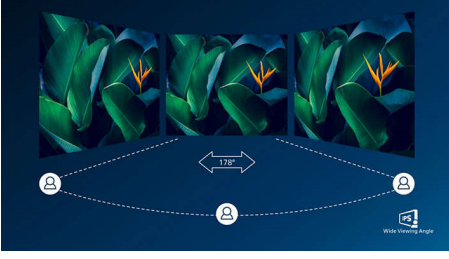

LCD monitör
B Line 24 (60,5 cm / 23,8 inç diag.), 1920 x 1080 (Full HD)

241B8QJEB/00

Özellikler

IPS teknolojisi

IPS ekranlarda 178/178 derece ekstra geniş izleme açısı sağlayan gelişmiş bir teknoloji kullanılır. Böylece 90 derecelik Pivot modu dahil olmak üzere hemen hemen her açıdan TV izleyebilirsiniz. İstendik TN panellerin aksine, IPS ekranlar size canlı renklerle olağanüstü net görüntüler sunar. Sadece fotoğraflar, filmler ve web'de gezinme için değil, aynı zamanda her an renk hassasiyeti ve tutarlı parlaklık gerektiren profesyonel uygulamalar için de idealdir.