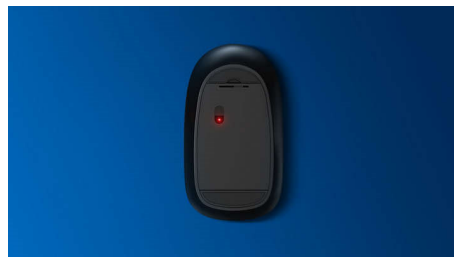

Ugladeno optičko praćenje

Optičko praćenje visoke razlučivosti za ugladenu kontrolu