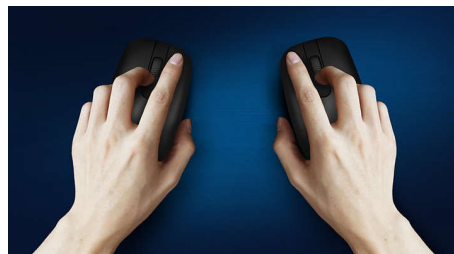

Ambideksterni dizajn miša

Ambideksterni oblik ugodan je u lijevoj i desnoj ruci

SPT6324/00